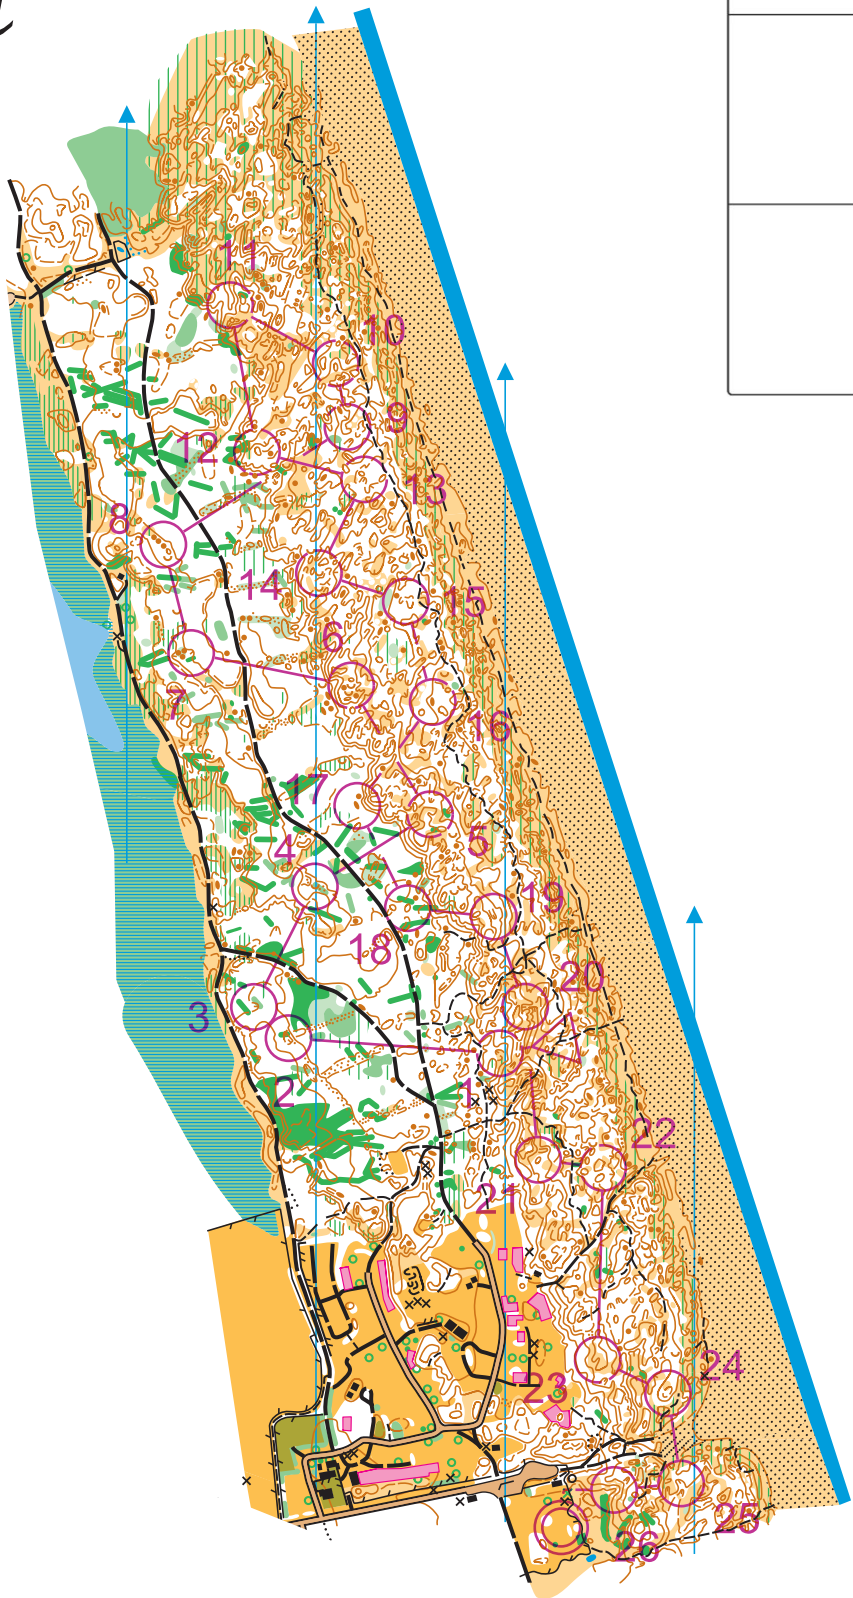

QBD2017 Tuhaitara

R
R
R

QBD 2017				
2		4.2 km		
▷		↗	↘	
1	75	∩		
2	73	⊖		
3	71	∩		
4	59	∪		
5	51	|||	∩	
6	45	↗	∪	
7	46	∩		
8	39	↘	●	○
9	36	|||	∩	
10	34	|||	○	○
11	33	→	∩	
12	37	○		○
13	38	∩		
14	41	∪		
15	42	∩		
16	48	●		○
17	52	↗	●	○
18	56	○		○
19	58	∩		
20	69	↑	∩	
21	85	○		○
22	87	↑	○	○
23	106	∩		
24	108	○		○
25	114	∩		
26	100	∩		

○---125 m--->◎

Scale 1:10,000
Contour interval 2.5m