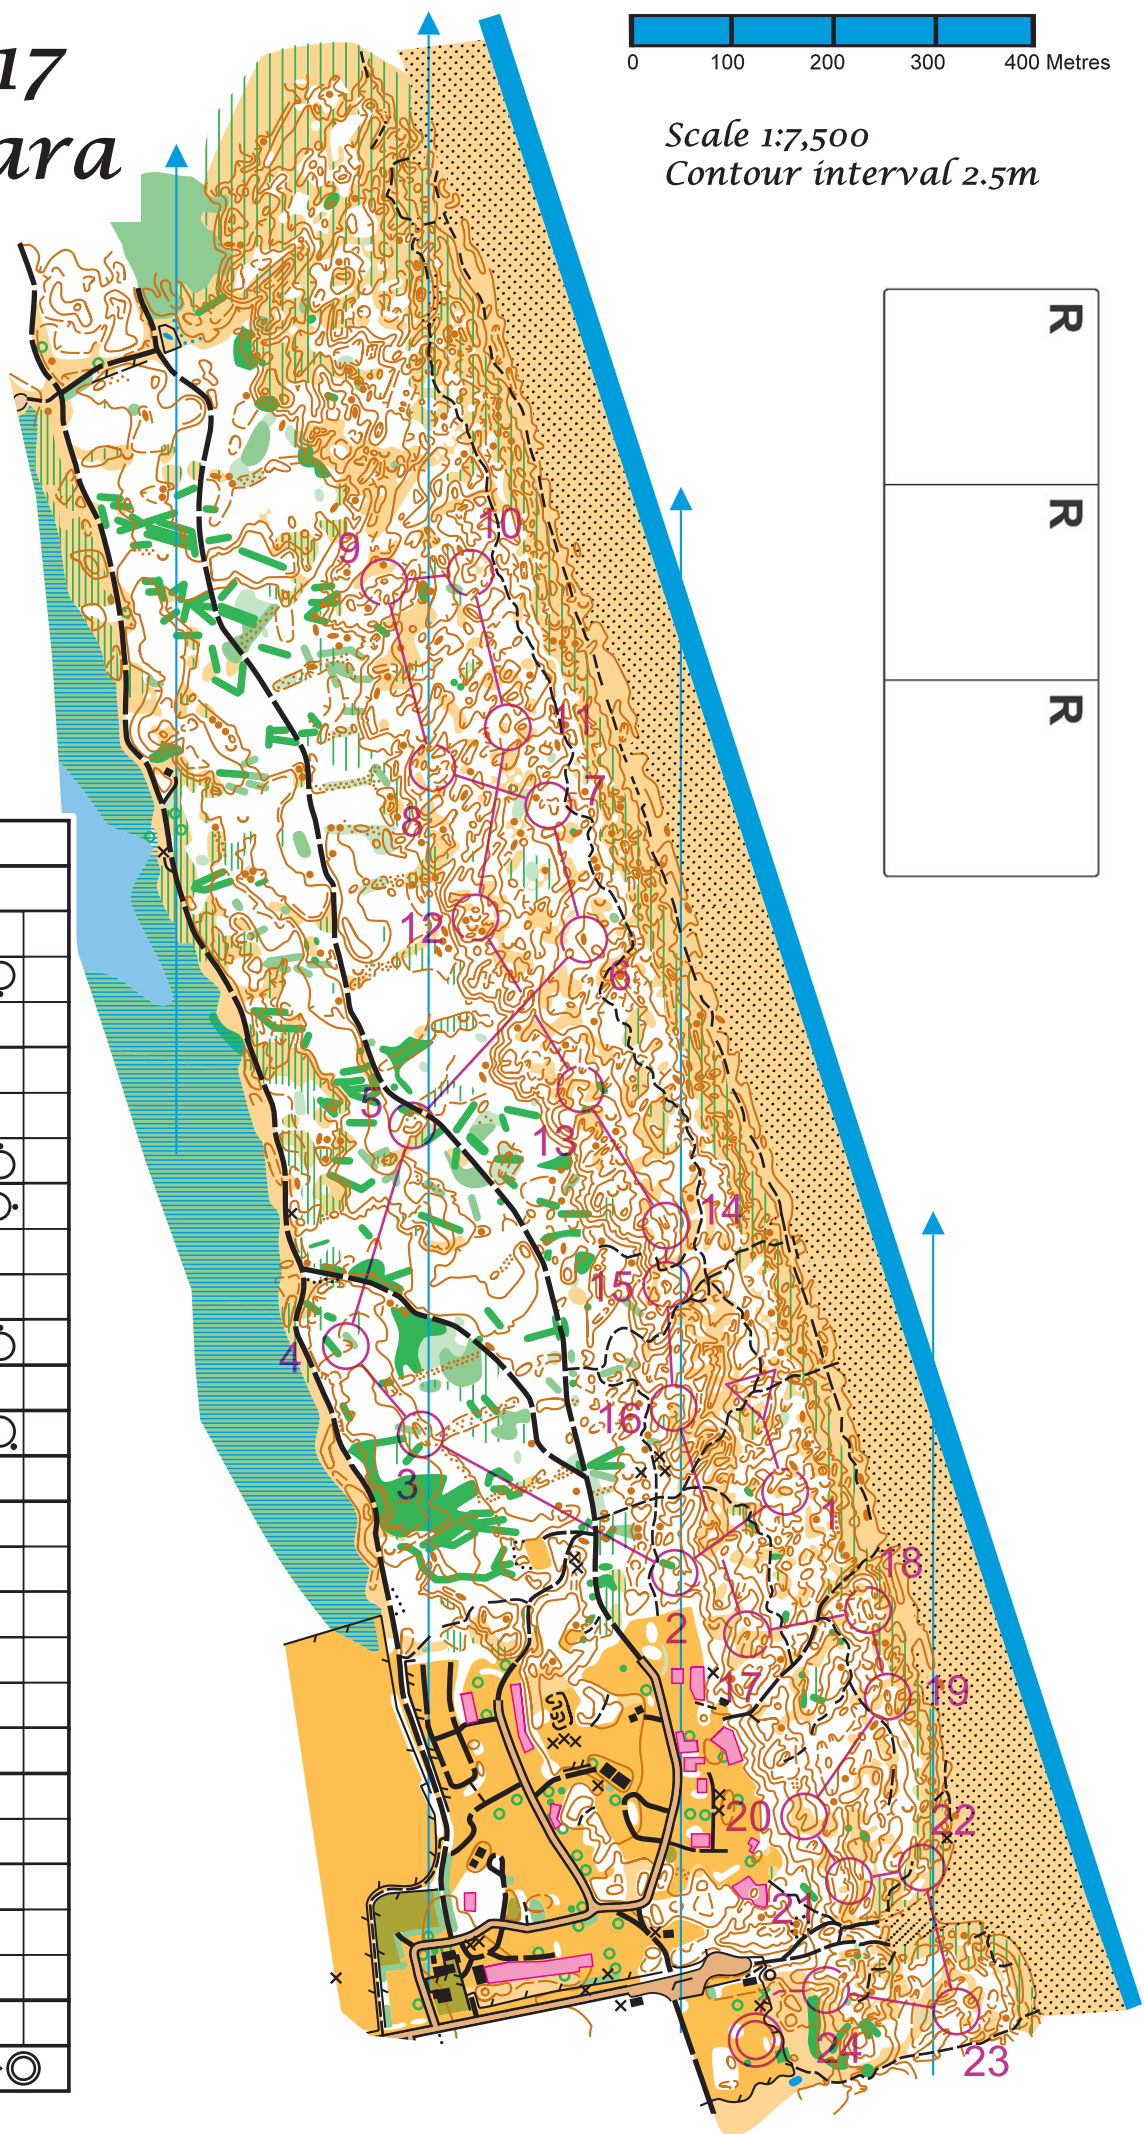

QBD2017 Tuhaitara

Scale 1:7,500
Contour interval 2.5m

R
R
R

QBD 2017		3.7 km	
3			
▷		/	✓
1	84	○	○
2	88	← ∩	
3	79	⊖	
4	71	∩	
5	53	○	○
6	48	●	○
7	42	∩	
8	41	∪	
9	116	○	○
10	36	∩	
11	40	← ○	○
12	45	↗ ∪	
13	51	∩	
14	58	∩	
15	64	⊖	
16	75	∩	
17	92	∩	
18	96	⊖	
19	102	↑ ⊖	
20	106	∩	
21	109	∩	
22	110	∩	
23	115	∩	
24	100	∩	

○ --- 125 m ---> ⊙